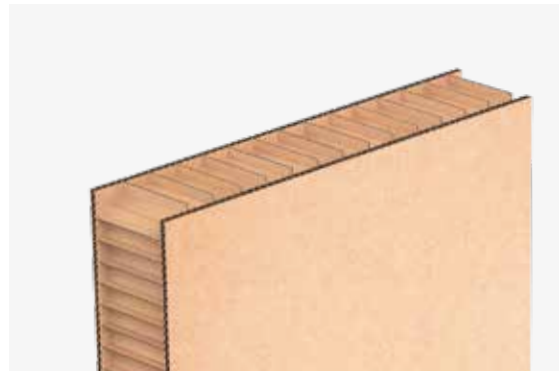

Niupack Panel

Sistema de relleno de huecos rígido para contenedores y camión que consiste en un panel de cartón ondulado de gran dimensión en estructura de nido de abeja. Ideal para proteger los laterales del palet y para separar y estabilizar palets remontados.