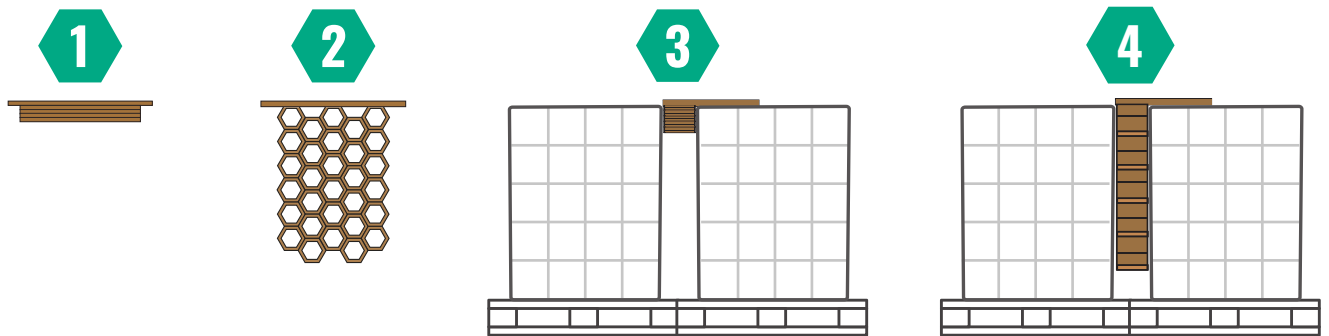

1 Económico

2 Efectivo

3 Resistente

4 Reciclable

Único

Rápido

Patentado

Plegable