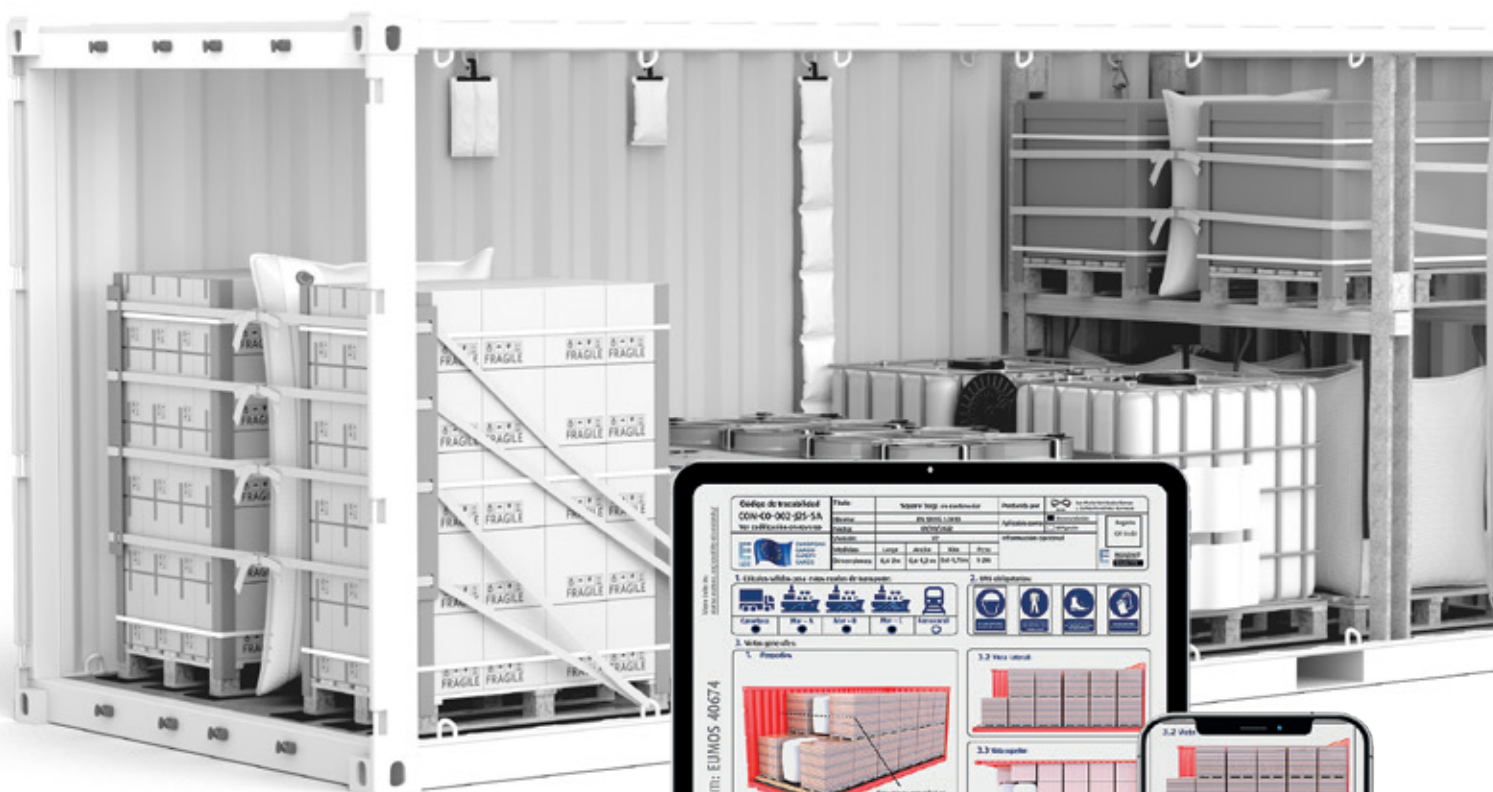

SERVICIOS

ProSmart

YOU SHIP

WE PROTECT

CARGO PROTECTION SYSTEMS

C/ Narcís Monturiol, 25 - P.I. Sallés II
08253 St. Salvador de Guardiola

Tel. (+34) 93 835 59 59
info@j2servid.com

j2servid.com