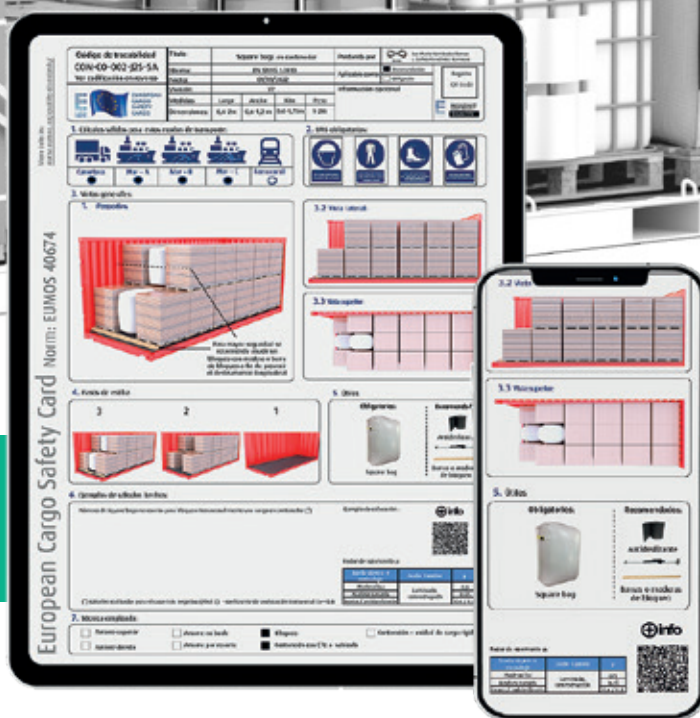

SERVICIOS

ProSmart

YOU SHIP

WE PROTECT

CARGO PROTECTION SYSTEMS

C/ Narcís Monturiol, 25 - P.I. Sallés II
08253 St. Salvador de Guardiola

Tel. (+34) 93 835 59 59
info@j2servid.com

j2servid.com